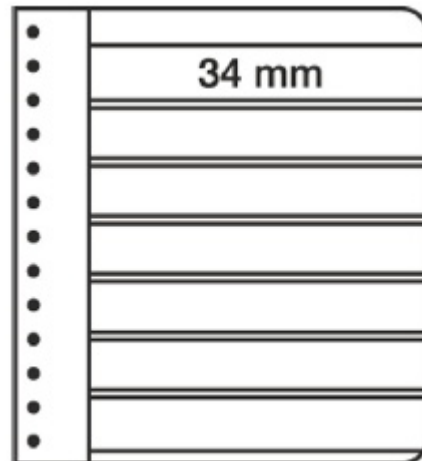

PHILATHEK - Verlagsauslieferung für Sammlerkataloge

PHILATHEK Verlagsauslieferung

Leuchtturm G-Tafeln, 7er Einteilung, schwarz 328705/G7S

Preis pro Einheit (Stück): €3.95

Leuchtturm G-Tafeln, 7er Einteilung, schwarz 328705/G7S

Geeignet für Drehstabbinder PERFECT und Classic PERFECT Fassungsvermögen ca. 45 G-Tafeln, Streifenhöhe 34mm, Streifenbreite 223 mm, Folie aus weichmacherfreiem Hart-PVC

[Lieferanteninformation](#)

Kundenrezensionen: Für dieses Produkt wurde noch keine Bewertung abgegeben.
Bitte melden Sie sich an, um eine Rezension über dieses Produkt zu schreiben.