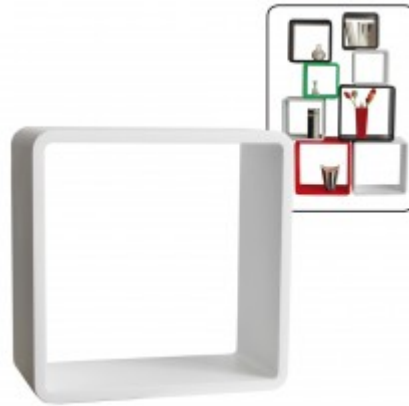

## Regalwürfel weiß 26x26x19,5cm Farbe weiß Nr. 5310

Preis pro Einheit (Stück): €29.95

Regalwürfel weiß 26x26x19,5cm Farbe weiß Nr. 5310

4 Größen wählbar

Größe: \*

-- Bitte auswählen --Nr. 5310 26 x 26 x 19,5 cm Nr. 5313 31 x 31 x 19,5 cm +3,45 €Nr. 5316 36 x 36 x 19,5 cm +6,45 €Nr. 5319 41 x 41 x 19,5 cm +9,45 €

Schicker, moderner Regalwürfel!

- Mit abgerundeten Ecken.
- Der Würfel wird aus robustem lackierten MDF-Holz gefertigt. Das Material ist 20 mm stark.
- Sehr vielseitig einsetzbar.
- Mit Wandaufhängung.
  - &rarr; Die Aufhängevorrichtung ist in den Rahmen eingearbeitet.
  - &rarr; Lieferung inklusiv Schrauben und Dübel.
- Auch als Beistelltisch zu verwenden.
- Kombinierbar mit anderen Würfelformaten und Würfelfarben ...
  - &rarr; ... das ergibt eine interessante Wanddekoration
  - &rarr; ... oder ist ebenso als Raumteiler aufzubauen.

- Einzel und in Gruppen attraktiv.

In 4 Größen erhältlich:

- Größe 1 = 26 x 26 x 20 cm
- Größe 2 = 31 x 31 x 20 cm
- Größe 3 = 36 x 36 x 20 cm
- Größe 4 = 41 x 41 x 20 cm

[Lieferanteninformation](#)

**Kundenrezensionen:** Für dieses Produkt wurde noch keine Bewertung abgegeben.  
Bitte melden Sie sich an, um eine Rezension über dieses Produkt zu schreiben.