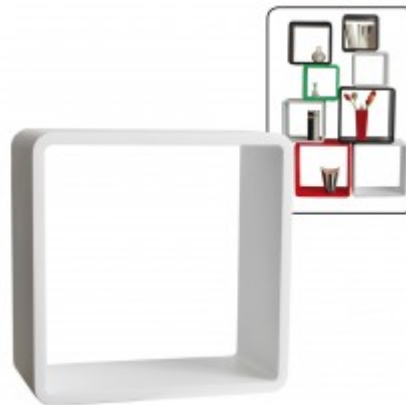

PHILATHEK - Verlagsauslieferung für Sammlerkataloge

PHILATHEK Verlagsauslieferung

Regalwürfel weiß 31x31x19,5cm Farbe weiß Nr. 5313

Preis pro Einheit (Stück): €34.95

Regalwürfel weiß 31x31x19,5cm Farbe weiß Nr. 5313

4 Größen wählbar

Größe: *

-- Bitte auswählen --Nr. 5310 26 x 26 x 19,5 cm Nr. 5313 31 x 31 x 19,5 cm +3,45 €Nr. 5316 36 x 36 x 19,5 cm +6,45 €Nr. 5319 41 x 41 x 19,5 cm +9,45 €

Schicker, moderner Regalwürfel!

- Mit abgerundeten Ecken.
- Der Würfel wird aus robustem lackierten MDF-Holz gefertigt. Das Material ist 20 mm stark.
- Sehr vielseitig einsetzbar.
- Mit Wandaufhängung.
 - → Die Aufhängevorrichtung ist in den Rahmen eingearbeitet.
 - → Lieferung inklusiv Schrauben und Dübel.
- Auch als Beistelltisch zu verwenden.
- Kombinierbar mit anderen Würfelformaten und Würfelfarben ...
 - → ... das ergibt eine interessante Wanddekoration
 - → ... oder ist ebenso als Raumteiler aufzubauen.

- Einzel und in Gruppen attraktiv.

In 4 Größen erhältlich:

- Größe 1 = 26 x 26 x 20 cm
- Größe 2 = 31 x 31 x 20 cm
- Größe 3 = 36 x 36 x 20 cm
- Größe 4 = 41 x 41 x 20 cm

[Lieferanteninformation](#)

Kundenrezensionen: Für dieses Produkt wurde noch keine Bewertung abgegeben.
Bitte melden Sie sich an, um eine Rezension über dieses Produkt zu schreiben.