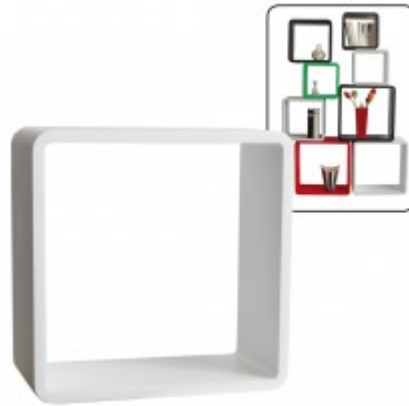

PHILATHEK - Verlagsauslieferung für Sammlerkataloge

PHILATHEK Verlagsauslieferung

Regalwürfel weiß 36x36x19,5cm Farbe weiß Nr. 5316

Preis pro Einheit (Stück): €37.50

Regalwürfel weiß 36x36x19,5cm Farbe weiß Nr. 5316

4 Größen wählbar

Größe: *

-- Bitte auswählen --Nr. 5310 26 x 26 x 19,5 cm Nr. 5313 31 x 31 x 19,5 cm +3,45 €Nr. 5316 36 x 36 x 19,5 cm +6,45 €Nr. 5319 41 x 41 x 19,5 cm +9,45 €

Schicker, moderner Regalwürfel!

- Mit abgerundeten Ecken.
- Der Würfel wird aus robustem lackierten MDF-Holz gefertigt. Das Material ist 20 mm stark.
- Sehr vielseitig einsetzbar.
- Mit Wandaufhängung.
 - → Die Aufhängevorrichtung ist in den Rahmen eingearbeitet.
 - → Lieferung inklusiv Schrauben und Dübel.
- Auch als Beistelltisch zu verwenden.
- Kombinierbar mit anderen Würfelformaten und Würfelfarben ...
 - → ... das ergibt eine interessante Wanddekoration
 - → ... oder ist ebenso als Raumteiler aufzubauen.

- Einzel und in Gruppen attraktiv.

In 4 Größen erhältlich:

- Größe 1 = 26 x 26 x 20 cm
- Größe 2 = 31 x 31 x 20 cm
- Größe 3 = 36 x 36 x 20 cm
- Größe 4 = 41 x 41 x 20 cm

[Lieferanteninformation](#)

Kundenrezensionen: Für dieses Produkt wurde noch keine Bewertung abgegeben.
Bitte melden Sie sich an, um eine Rezension über dieses Produkt zu schreiben.