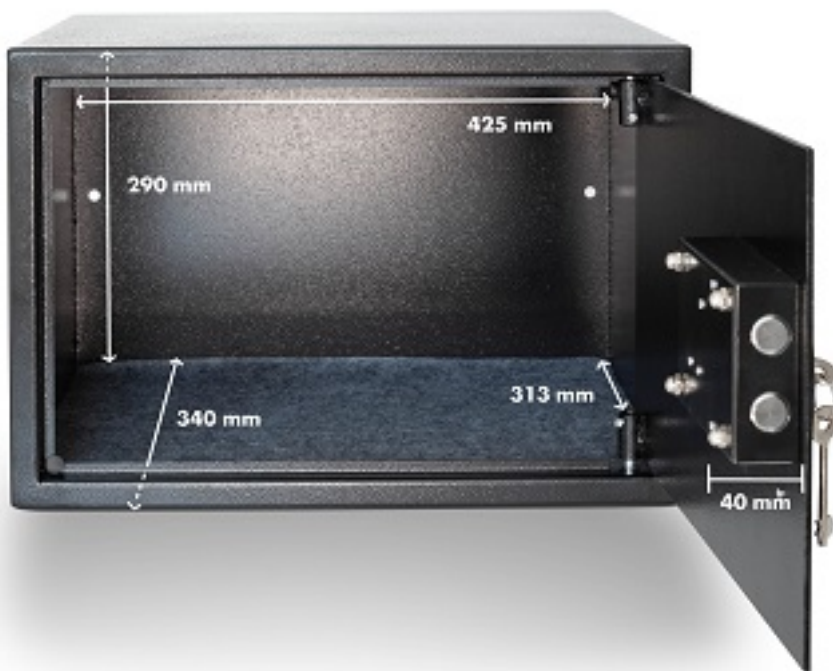

SAFE Buchtresor mit Zahlenschloss Nr. 3989
€14.95

SAFE Buchtresor mit Zahlenschloss Nr. 3989 Dieser Mobile Safe tauscht durch die Buch-Optik. Welcher Einbrecher würde wohl nach einem englischen Wörterbuch greifen? Das Schloss ist robust, die Zahlen lassen sich individuell einstellen und Sie b [\[Produktdetails...\]](#)

Safe Tresor Mini mit Schlüssel Nr. 3984
€95.00

Safe Tresor Mini mit Schlüssel Nr. 3984 Schützen Sie Ihre Sammlungen und wertvollen Stücke vor unerlaubtem Zugriff und Diebstahl mit unseren neuen Tresoren. Die Tresore sind in 3 Größen erhältlich und solide aus Stahl gebaut. Die Wandungen bestehen [\[Produktdetails...\]](#)

**Schlüssel Tresor Midi Nr. 3998 (mit Fachboden,
gewicht 11,
€129.00**

Schlüssel Tresor Midi Nr. 3998 (mit Fachboden, gewicht 11,5 kg) Innenabmessungen: BXTXH 370x280x290 mm Außenabmessungen: BXHXT 380x300x300 mm Türöffnung: BXH 320 x 240 mm [\[Produktdetails...\]](#)

TRESOR KAVENT Nr. 360945

Schützen Sie Ihre Schätze vor unerlaubtem Zugriff und Diebstahl mit dem LEUCHTTURM Tresor KAVENT

[\[Produktdetails...\]](#)

Tresor Maxi mit Fingerprinttechnik Nr. 3995

€255.00

Tresor Maxi mit Fingerprinttechnik Nr. 3995 Mit Zahlenschloss oder Fingerprint-Technik wählbar. Innen: B 340x T 270x H 490mm Außen: B 350x T 370x H 500mm Ausführung: Nr. 3990 mit Zahlenschloss Nr. 3991 mit Fingerprint Schützen Sie Ih [\[Produktdetails...\]](#)