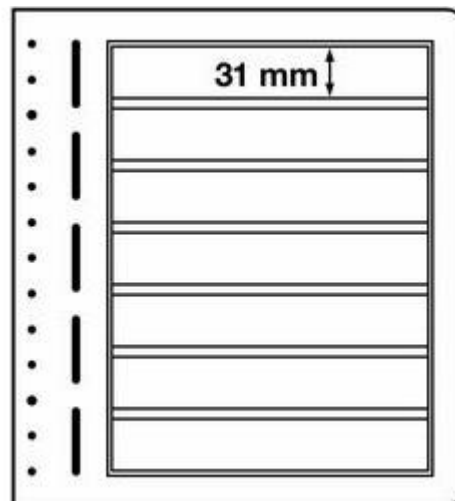

## Leuchtturm LB-Blankblätter Nr. 330332/LB7 per 10 Stück

Preis pro Einheit (Stück): €22.95

Leuchtturm LB-Blankblätter Nr. 330332/LB7 per 10 Stück  
270x297 mm, 7er Einteilung, nutzbares Innenmaß: 190 x 31 mm