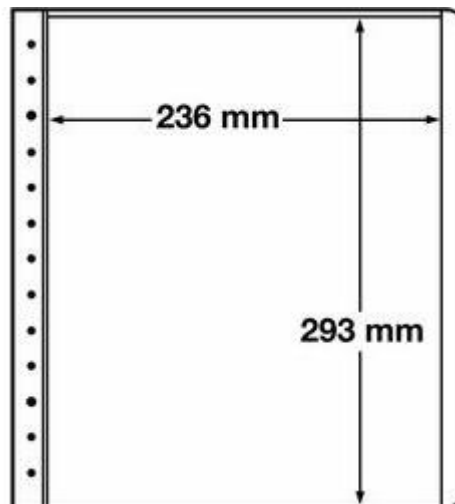

PHILATHEK - Verlagsauslieferung für Sammlerkataloge

PHILATHEK Verlagsauslieferung

Leuchtturm LB-Blankoblätter 314287/LBSH

Preis pro Einheit (Stück): €22.95

Leuchtturm LB-Blankoblätter 314287/LBSH

Außenmaß: 270x297 mm, 1er Einteilung, nutzbares Innenmaß: 236 x 293 mm