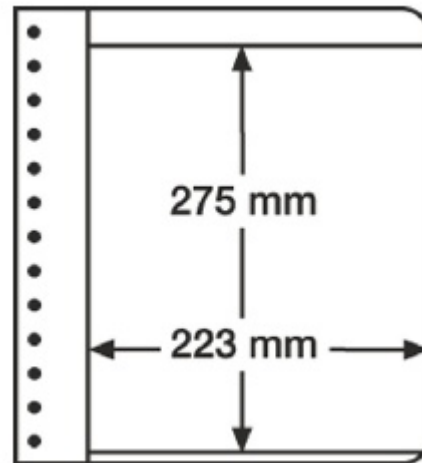

PHILATHEK - Verlagsauslieferung für Sammlerkataloge

PHILATHEK Verlagsauslieferung

Leuchtturm G-Tafeln, 1er Einteilung, weiß 319185/G1W

Preis pro Einheit (Stück): €3.95

Leuchtturm G-Tafeln, 1er Einteilung, weiß 319185/G1W

Geeignet für Drehstabbinder PERFECT und Classic PERFECT Fassungsvermögen ca. 45 G-Tafeln, Streifenhöhe 275 mm, Streifenbreite 223 mm, Folie aus weichmacherfreiem Hart-PVC

[Lieferanteninformation](#)

Kundenrezensionen: Für dieses Produkt wurde noch keine Bewertung abgegeben.
Bitte melden Sie sich an, um eine Rezension über dieses Produkt zu schreiben.