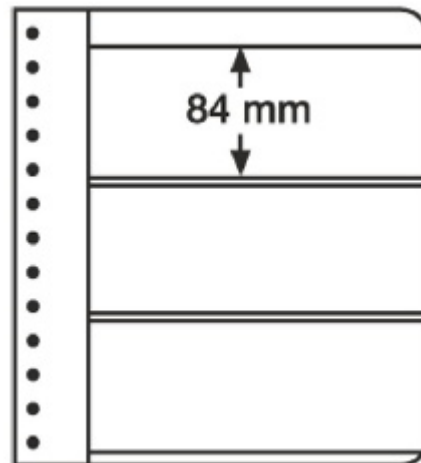

PHILATHEK - Verlagsauslieferung für Sammlerkataloge

PHILATHEK Verlagsauslieferung

Leuchtturm G-Tafeln 3er Einteilung schwarz 302870/G3S

Preis pro Einheit (Stück): €3.95

Leuchtturm G-Tafeln 3er Einteilung schwarz 302870/G3S

Geeignet für Drehstabbinder PERFECT und Classic PERFECT Fassungsvermögen ca. 45 G-Tafeln, Streifenhöhe 84 mm, Streifenbreite 223 mm, Folie aus weichmacherfreiem Hart-PVC

[Lieferanteninformation](#)

Kundenrezensionen: Für dieses Produkt wurde noch keine Bewertung abgegeben.
Bitte melden Sie sich an, um eine Rezension über dieses Produkt zu schreiben.