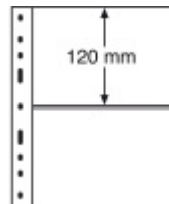

PHILATHEK - Verlagsauslieferung für Sammlerkataloge

PHILATHEK Verlagsauslieferung

Leuchtturm Kunststoffhüllen 322646/OPTIMA2S, 2er Einteilung, sch

Preis pro Einheit (Stück): €8.95

Leuchtturm Kunststoffhüllen 322646/OPTIMA2S, 2er Einteilung, schwarz per 10 Stück

Kunststoffhüllen 202x252 mm, 1er Einteilung, für Formate bis: (B/H) 180 mm x 120 mm, schwarz

Verpackungseinheit: 10er-Pack

[Lieferanteninformation](#)

Kundenrezensionen: Für dieses Produkt wurde noch keine Bewertung abgegeben.

Bitte melden Sie sich an, um eine Rezension über dieses Produkt zu schreiben.