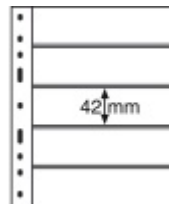

PHILATHEK - Verlagsauslieferung für Sammlerkataloge

PHILATHEK Verlagsauslieferung

Leuchtturm Kunststoffhüllen 333229/OPTIMA5S, 5er Einteilung, sch

Preis pro Einheit (Stück): €8.95

Leuchtturm Kunststoffhüllen 333229/OPTIMA5S, 5er Einteilung, schwarz per 10 Stück

Kunststoffhüllen 202x252 mm, 5er Einteilung, für Formate bis: (B/H) 180 x 42 mm, schwarz

Verpackungseinheit: 10er-Pack

[Lieferanteninformation](#)

Kundenrezensionen: Für dieses Produkt wurde noch keine Bewertung abgegeben.
Bitte melden Sie sich an, um eine Rezension über dieses Produkt zu schreiben.