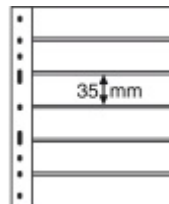

PHILATHEK - Verlagsauslieferung für Sammlerkataloge

PHILATHEK Verlagsauslieferung

Leuchtturm Kunststoffhüllen 316995/OPTIMA6S, 6er Einteilung, sch

Preis pro Einheit (Stück): €8.95

Leuchtturm Kunststoffhüllen 316995/OPTIMA6S, 6er Einteilung, schwarz per 10 Stück

Kunststoffhüllen 202x252 mm, 6er Einteilung, für Formate bis: (B/H) 180 x 35 mm, schwarz

Verpackungseinheit: 10er-Pack

[Lieferanteninformation](#)

Kundenrezensionen: Für dieses Produkt wurde noch keine Bewertung abgegeben.
Bitte melden Sie sich an, um eine Rezension über dieses Produkt zu schreiben.