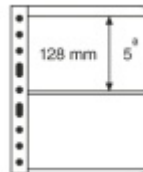

PHILATHEK - Verlagsauslieferung für Sammlerkataloge

PHILATHEK Verlagsauslieferung

Leuchtturm Kunststoffhüllen VARIO2S, 2er-Einteilung, schwarze Fo

Preis pro Einheit (Stück): €6.95

Leuchtturm Kunststoffhüllen VARIO2S, 2er-Einteilung, schwarze Folie per 5 Stück Nr. 311049

Kunststoffhüllen 2S, 216x280, 2er-Einteilung Format: (B/H) 195 x 128 mm, schwarze Folie, sind aus einer weichmacherfreier Spezialfolie (Hart-PVC)

Verpackungseinheit: 5er-Pack

[Lieferanteninformation](#)

Kundenrezensionen: Für dieses Produkt wurde noch keine Bewertung abgegeben.
Bitte melden Sie sich an, um eine Rezension über dieses Produkt zu schreiben.