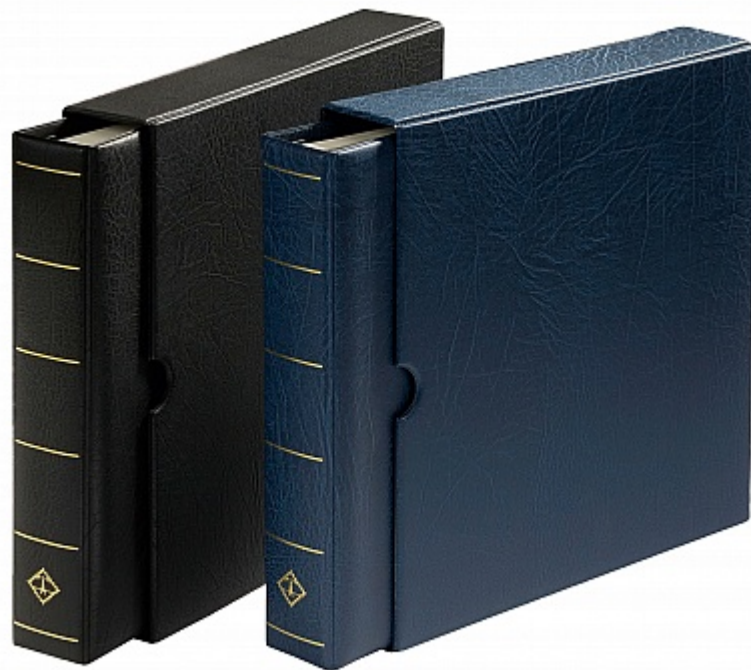

## LEUCHTTURM Schraubendecke inkl. Schutzkassette schwarz Nr. 30346

Preis pro Einheit (Stück): €44.95

LEUCHTTURM Schraubendecke inkl. Schutzkassette schwarz Nr. 303466

Die Schraubendecke ist die günstige Alternative zur Unterbringung Ihrer LEUCHTTURM-Vordruckblätter. Durch das Genarbter Kunstledereinband (wattiert). Fassungsvermögen: bis zu 120 SF-Vordruckblätter.

Binderformat: 286 x 313 x 62 mm

Kassettenformat: 315 x 325 x 70 mm

Sie erhalten diese Schraubendecke wahlweise mit- oder ohne Schutzkassette.

[Lieferanteninformation](#)

**Kundenrezensionen:** Für dieses Produkt wurde noch keine Bewertung abgegeben.  
Bitte melden Sie sich an, um eine Rezension über dieses Produkt zu schreiben.