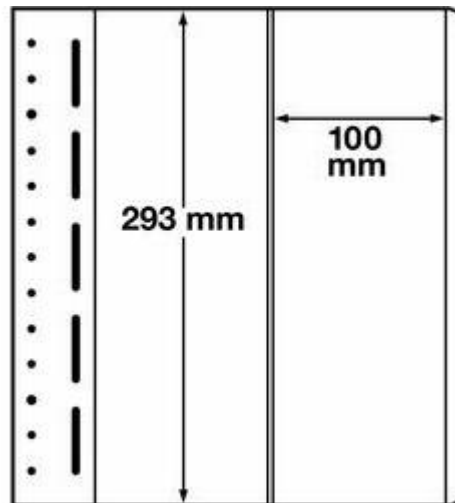

PHILATHEK - Verlagsauslieferung für Sammlerkataloge

PHILATHEK Verlagsauslieferung

Leuchtturm LB-Blankblätter Nr. 315141/LB2VERT per 10 Stück

Preis pro Einheit (Stück): €22.95

Leuchtturm LB-Blankblätter Nr. 315141/LB2VERT per 10 Stück

270x297 mm, 2er Einteilung, senkrecht, nutzbares Innenmaß: 100 x 290 mm

[Lieferanteninformation](#)

Kundenrezensionen: Für dieses Produkt wurde noch keine Bewertung abgegeben.
Bitte melden Sie sich an, um eine Rezension über dieses Produkt zu schreiben.