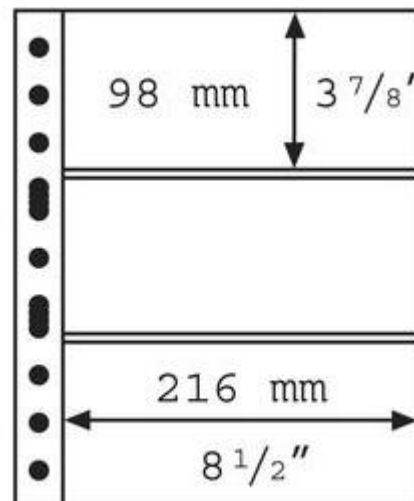

PHILATHEK - Verlagsauslieferung für Sammlerkataloge

PHILATHEK Verlagsauslieferung

Leuchtturm GRANDE-HÄ¹/₄lle 308439/3C per 5 StÄ¹/₄ck

Preis pro Einheit (StÄ¹/₄ck): €7.95

Leuchtturm GRANDE-Hülle 308439/3C per 5 Stück

Passend zu den Bindern CL GRANDE und GRANDE F. Hochtransparente aufgeschweißte Streifen bieten eine vollständige Abdeckung der eingelegten Sammlerstücke.

100% Polyester, weichmacher- und säurefrei. Außenformat 240x312mm.

[Lieferanteninformation](#)

Kundenrezensionen: Für dieses Produkt wurde noch keine Bewertung abgegeben.
Bitte melden Sie sich an, um eine Rezension über dieses Produkt zu schreiben.