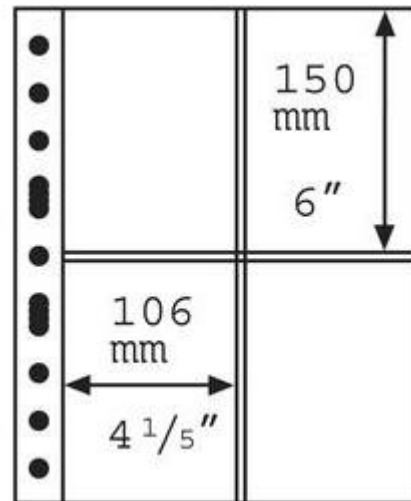

## Leuchtturm GRANDE-HÄ<sup>1/4</sup>lle 337553/2CT per 5 StÄ<sup>1/4</sup>ck

Preis pro Einheit (StÄ<sup>1/4</sup>ck): €7.95

Leuchtturm GRANDE-Hülle 337553/2CT per 5 Stück

Passend zu den Bindern CL GRANDE und GRANDE F. Hochtransparente aufgeschweißte Streifen bieten eine vollständige Abdeckung der eingelegten Sammlerstücke.

100% Polyester, weichmacher- und säurefrei. Außenformat 240x312mm.

[Lieferanteninformation](#)

**Kundenrezensionen:** Für dieses Produkt wurde noch keine Bewertung abgegeben.  
Bitte melden Sie sich an, um eine Rezension über dieses Produkt zu schreiben.