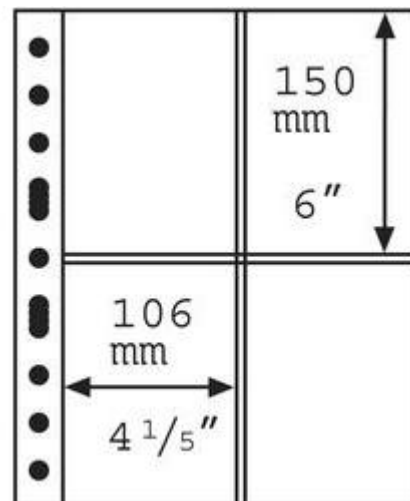

## Leuchtturm HÄ¼llen 333959/GRANDE2ST per 5 StÄ¼ck

Preis pro Einheit (StÄ¼ck): €7.95

Leuchtturm Hüllen 333959/GRANDE2ST per 5 Stück

Passend zu den Bindern CL GRANDE und GRANDE F. Hochtransparente aufgeschweißte Streifen bieten eine vollständige Abdeckung der eingelegten Sammlerstücke.

100% Polyester, weichmacher- und säurefrei. Außenformat 240x312mm.

[Lieferanteninformation](#)

**Kundenrezensionen:** Für dieses Produkt wurde noch keine Bewertung abgegeben.  
Bitte melden Sie sich an, um eine Rezension über dieses Produkt zu schreiben.