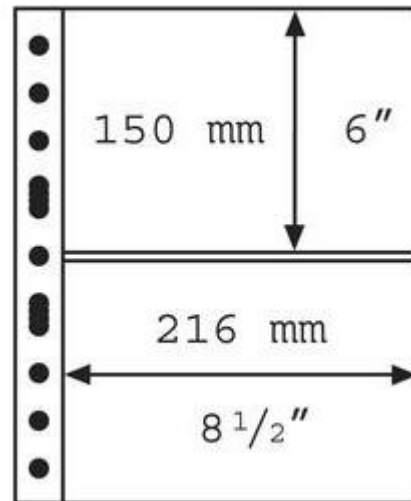

PHILATHEK - Verlagsauslieferung für Sammlerkataloge

PHILATHEK Verlagsauslieferung

Leuchtturm GRANDE-HÄ^{1/4}lle 336439/2C per 5 StÄ^{1/4}ck

Preis pro Einheit (StÄ^{1/4}ck): €7.95

Leuchtturm GRANDE-Hülle 336439/2C per 5 Stück

Passend zu den Bindern CL GRANDE und GRANDE F. Hochtransparente aufgeschweißte Streifen bieten eine vollständige Abdeckung der eingelegten Sammlerstücke.

100% Polyester, weichmacher- und säurefrei. Außenformat 240x312mm.