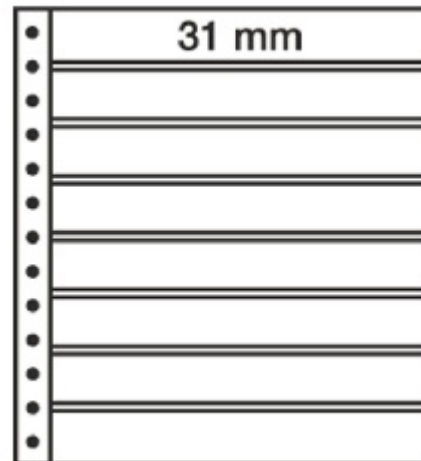

## Leuchtturm R-Tafeln, 8er Einteilung, schwarz 359393/326661/R8S

Preis pro Einheit (Stück): ~~€3.95~~ €3.59

Sie sparen: €0.36

Leuchtturm R-Tafeln, 8er Einteilung, schwarz 359393/326661/R8S

270x297 mm, 8er Einteilung Format: (B/H) 248 x 31mm, schwarz, Folie aus weichmacherfreier Spezialfolie Hart-PVC