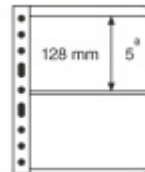

PHILATHEK - Verlagsauslieferung für Sammlerkataloge

PHILATHEK Verlagsauslieferung

Leuchtturm Kunststoffhüllen VARIO2S, 2er-Einteilung, schwarze Fo

Preis pro Einheit (Stück): ~~€6.95~~ €6.35

Sie sparen: €0.60

Leuchtturm Kunststoffhüllen VARIO2S, 2er-Einteilung, schwarze Folie per 5 Stück Nr. 311049

Kunststoffhüllen 2S, 216x280, 2er-Einteilung Format: (B/H) 195 x 128 mm, schwarze Folie, sind aus einer weichmacherfreier Spezialfolie (Hart-PVC)

Verpackungseinheit: 5er-Pack

[Lieferanteninformation](#)

Kundenrezensionen: Für dieses Produkt wurde noch keine Bewertung abgegeben.
Bitte melden Sie sich an, um eine Rezension über dieses Produkt zu schreiben.