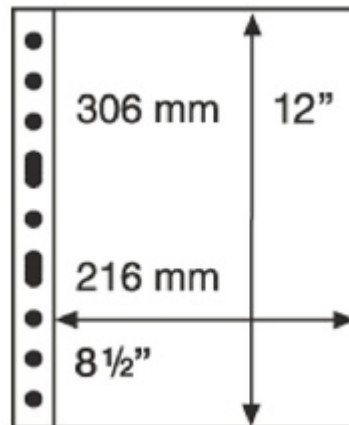

PHILATHEK - Verlagsauslieferung für Sammlerkataloge

PHILATHEK Verlagsauslieferung

Leuchtturm GRANDE-HÄ¹/₄lle 321709/1C per 5 StÄ¹/₄ck

Preis pro Einheit (StÄ¹/₄ck): €7.95

Leuchtturm GRANDE-Hülle 321709/1C per 5 Stück

Passend zu den Bindern CL GRANDE und GRANDE F. Hochtransparente aufgeschweißte Streifen bieten eine vollständige Abdeckung der eingelegten Sammlerstücke.

100% Polyester, weichmacher- und säurefrei. Außenformat 240x312mm.

[Lieferanteninformation](#)

Kundenrezensionen: Für dieses Produkt wurde noch keine Bewertung abgegeben.
Bitte melden Sie sich an, um eine Rezension über dieses Produkt zu schreiben.