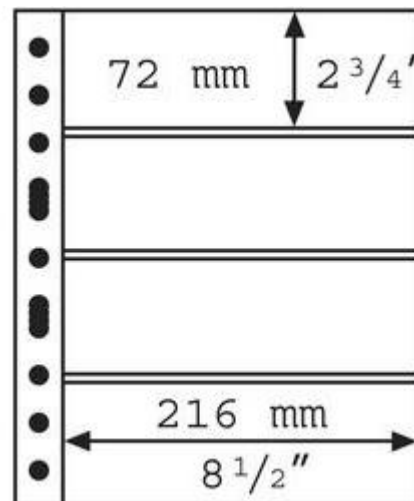

PHILATHEK - Verlagsauslieferung für Sammlerkataloge

PHILATHEK Verlagsauslieferung

Leuchtturm HÄ¼llen 312682/GRANDE4S per 5 StÄ¼ck

Preis pro Einheit (StÄ¼ck): €7.95

Leuchtturm Hüllen 312682/GRANDE4S per 5 Stück

Passend zu den Bindern CL GRANDE und GRANDE F. Hochtransparente aufgeschweißte Streifen bieten eine vollständige Abdeckung der eingelegten Sammlerstücke.

100% Polyester, weichmacher- und säurefrei. Außenformat 240x312mm.

[Lieferanteninformation](#)

Kundenrezensionen: Für dieses Produkt wurde noch keine Bewertung abgegeben.
Bitte melden Sie sich an, um eine Rezension über dieses Produkt zu schreiben.