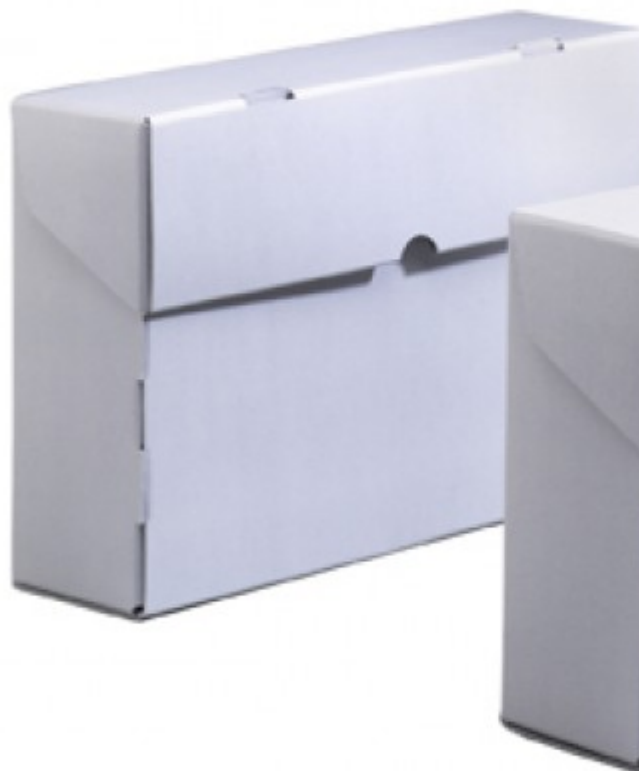

**PHILATHEK - Verlagsauslieferung für
Sammlerkataloge**

PHILATHEK Verlagsauslieferung

**Sammelboxen Scala DIN A6, Postkarten-Standbox
Nr. P73040**

Preis pro Einheit (Stück): €9.95

Sammelboxen Scala DIN A6, Postkarten-Standbox Nr. P73040

Diese praktische Archivbox entspricht höchsten Qualitätsstandards und ist ideal für die platzsparende, stehende Aufbewahrung philatelistischer Sammelobjekte aller Art. Die Boxen sind aus hochwertiger Archivpappe in Premium-Qualität (säurefrei, basisch gepuffert, alterungsbeständig) gefertigt. Der Photographic Activity Test (PAT) wurde erfolgreich bestanden.

Der Aufbau erfolgt schnell und unkompliziert durch einfaches Zusammenstecken, ganz ohne Metallteile oder Klebstoffe. Die Anlieferung erfolgt flachliegend und ist dadurch besonders platzsparend. Zur Beschriftung empfehlen wir die passenden 3L Sichtfenster.

Archivpappe Premium, blau-grau,
Materialstärke: 1,0 mm,
Außenmaß: 19,0 x 13,0 x 11,5 cm,
Innenmaß: 18,5 x 12,0 x 10,0 cm,

[Lieferanteninformation](#)

Kundenrezensionen: Für dieses Produkt wurde noch keine Bewertung abgegeben.
Bitte melden Sie sich an, um eine Rezension über dieses Produkt zu schreiben.