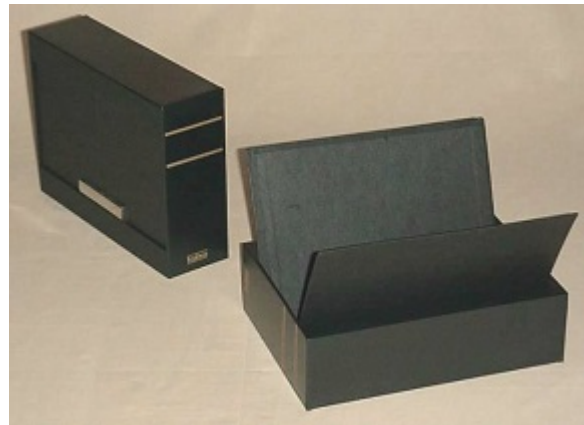

PHILATHEK - Verlagsauslieferung für Sammlerkataloge

PHILATHEK Verlagsauslieferung

Kobra Patent-Kassette KS fÃ¼r etwa 60 Karten aus Karton oder 80 K

Preis pro Einheit (StÃ¼ck): €25.90

Kobra Patent-Kassette KS für etwa 60 Karten aus Karton oder 80 Karten aus Kunststoff.

Aus schwarzem, schlagfestem Kunststoff, leer ohne Einsteckkarten passend für alle Einsteckkarten im DIN A5-Querformat.

Mit dekorativen Goldlinien auf der Seitenfläche.

Ideal für Einzelmarken, Sätze, Viererblocks und Ganzsachen.

Die Möglichkeit, verschiedene Einsteckkarten einzeln herauszunehmen, auszuwechseln oder zu ergänzen werden Sie schnell zu schätzen wissen.

Größe außen (geschlossen): 64 x 163 x 220 mm

Inhalt: ohne Inhalt

Fassungsvermögen: etwa 60 Karten aus Karton oder 80 Karten aus Kunststoff

Material: Polystyrol

maximale Füllstärke: etwa 52 mm.

Kobra-Einsteckkarten sind versiegelt und färben nicht ab!

[Lieferanteninformation](#)