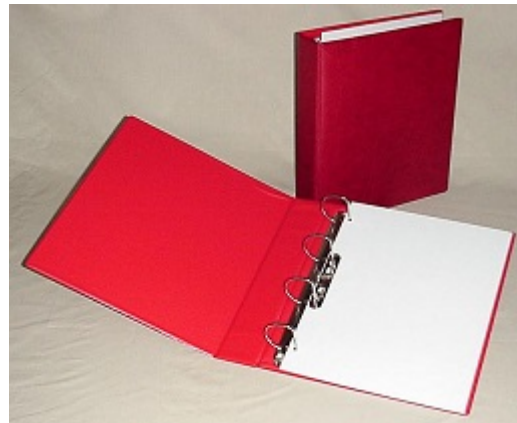

## Kobra Postkarten-Lageralbum G50B leer Farbe rot

Preis pro Einheit (Stück): €19.90

Kobra Postkarten-Lageralbum G50B leer Farbe rot  
stabiler wattierter Norm-Ringbinder aus hochwertigem, lederartigem Kunststoff  
Einzelblätter für Postkarten, Einsteckkarten, Sammelbilder und DIN A4 lieferbar  
mit extra großem Fassungsvermögen, Rückenbreite 7 cm !  
ohne Blätter  
passende Blätter: G51E, G52E, G54E, G59E, Einsteckblätter Combi E11 bis E28.

Größe außen (geschlossen): 285 x 315 mm  
Dicke: ca. 70 mm  
Inhalt: stabile weiße Vorsatzblätter, Klemmbügelhalter  
maximale Füllhöhe: 60 mm  
4-Ring-Mechanik, 80-80-80 mm Lochabstand.

[Lieferanteninformation](#)