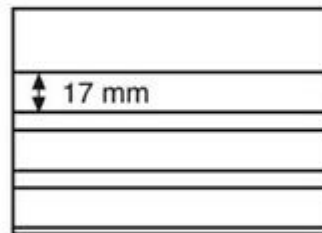

## Leuchtturm Einsteckkarten 148 x 85 mm mit 2 Klarsichtstreifen pe

Preis pro Einheit (Stück): ~~€179.50~~ €149.95

Sie sparen: €29.55

Leuchtturm Einsteckkarten 148 x 85 mm mit 2 Klarsichtstreifen per 1.000 Stück Nr. 340100