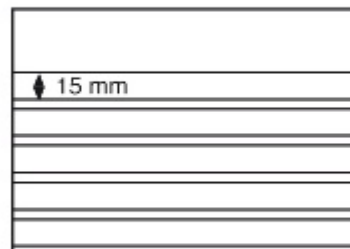

PHILATHEK - Verlagsauslieferung für Sammlerkataloge

PHILATHEK Verlagsauslieferung

Leuchtturm schwarze Karton-Einsteckkarten PS, 210x148mm, 5 klare

Preis pro Einheit (Stück): €19.95

Leuchtturm schwarze Karton-Einsteckkarten PS, 210x148mm, 5 klare Streifen mit Deckblatt Nr. 325551 per 50 Stück