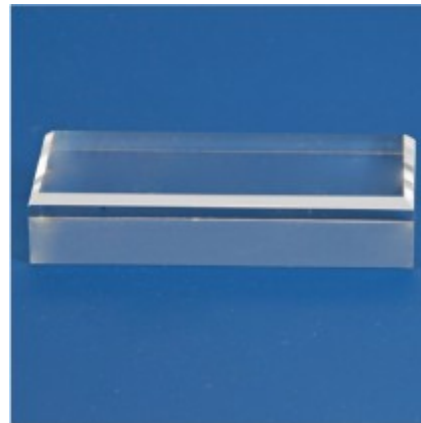

PHILATHEK - Verlagsauslieferung für Sammlerkataloge

PHILATHEK Verlagsauslieferung

Acryl-Sockel Grundfläche 50x50x20mm Nr. 5202

Preis pro Einheit (Stück): €5.95

Acryl-Sockel Grundfläche 50x50x20mm Nr. 5202

In 10 verschiedenen Größen.

Größen:

Nr. 5200 30 x 30 mm Nr. 5201 40 x 40 mm +0,75 € Nr. 5202 50 x 50 mm +1,75 € Nr. 5203 60 x 60 mm +2,55 €
Nr. 5204 70 x 70 mm +3,75 € Nr. 5205 80 x 80 mm +4,75 € Nr. 5206 45 x 30 mm +0,75 € Nr. 5226 45 x 65
mm +1,75 € Nr. 5227 45 x 80 mm +2,55 € Nr. 5228 45 x 100 mm +3,30 €

Hochwertige Acryl-Sockel aus vollem Material.

Die oberen Kanten der Sockel sind angeschrägt, d.h. mit einer Fase versehen,
was dem Sockel ein wertvolles Aussehen verleiht.

Die Sockel sind jeweils 20 mm hoch und haben verschiedene rechteckige oder quadratische Grundflächen.