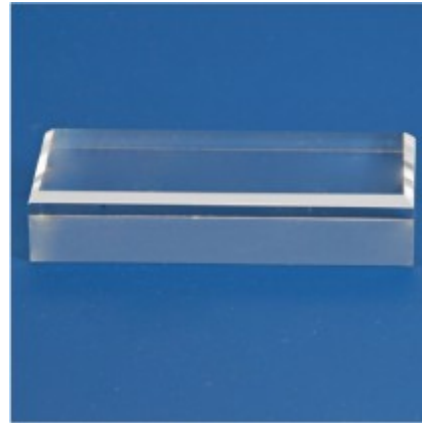

PHILATHEK - Verlagsauslieferung für Sammlerkataloge

PHILATHEK Verlagsauslieferung

Acryl-Sockel Grundfläche 80x80x20mm Nr. 5205

Preis pro Einheit (Stück): €8.95

Acryl-Sockel Grundfläche 80x80x20mm Nr. 5205

In 10 verschiedenen Größen.

Größen:

Nr. 5200 30 x 30 mm Nr. 5201 40 x 40 mm +0,75 € Nr. 5202 50 x 50 mm +1,75 € Nr. 5203 60 x 60 mm +2,55 €
Nr. 5204 70 x 70 mm +3,75 € Nr. 5205 80 x 80 mm +4,75 € Nr. 5206 45 x 30 mm +0,75 € Nr. 5226 45 x 65
mm +1,75 € Nr. 5227 45 x 80 mm +2,55 € Nr. 5228 45 x 100 mm +3,30 €

Hochwertige Acryl-Sockel aus vollem Material.

Die oberen Kanten der Sockel sind angeschrägt, d.h. mit einer Fase versehen,
was dem Sockel ein wertvolles Aussehen verleiht.

Die Sockel sind jeweils 20 mm hoch und haben verschiedene rechteckige oder quadratische Grundflächen.