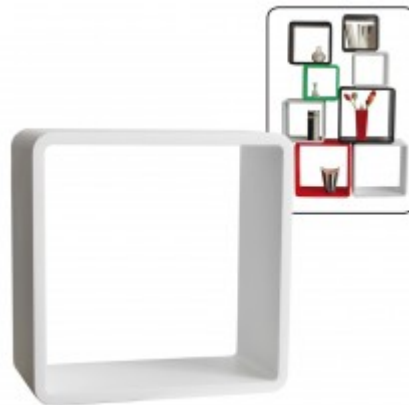

## Regalwürfel weiß 31x31x19,5cm Farbe weiß Nr. 5313

Preis pro Einheit (Stück): €34.95

Regalwürfel weiß 31x31x19,5cm Farbe weiß Nr. 5313

4 Größen wählbar

Größe: \*

-- Bitte auswählen --Nr. 5310 26 x 26 x 19,5 cm Nr. 5313 31 x 31 x 19,5 cm +3,45 €Nr. 5316 36 x 36 x 19,5 cm +6,45 €Nr. 5319 41 x 41 x 19,5 cm +9,45 €

Schicker, moderner Regalwürfel!

- Mit abgerundeten Ecken.
- Der Würfel wird aus robustem lackierten MDF-Holz gefertigt. Das Material ist 20 mm stark.
- Sehr vielseitig einsetzbar.
- Mit Wandaufhängung.
  - &rarr; Die Aufhängevorrichtung ist in den Rahmen eingearbeitet.
  - &rarr; Lieferung inklusiv Schrauben und Dübel.
- Auch als Beistelltisch zu verwenden.
- Kombinierbar mit anderen Würfelformaten und Würfelfarben ...
  - &rarr; ... das ergibt eine interessante Wanddekoration
  - &rarr; ... oder ist ebenso als Raumteiler aufzubauen.

- Einzel und in Gruppen attraktiv.

In 4 Größen erhältlich:

- Größe 1 = 26 x 26 x 20 cm
- Größe 2 = 31 x 31 x 20 cm
- Größe 3 = 36 x 36 x 20 cm
- Größe 4 = 41 x 41 x 20 cm

[Lieferanteninformation](#)

**Kundenrezensionen:** Für dieses Produkt wurde noch keine Bewertung abgegeben.  
Bitte melden Sie sich an, um eine Rezension über dieses Produkt zu schreiben.