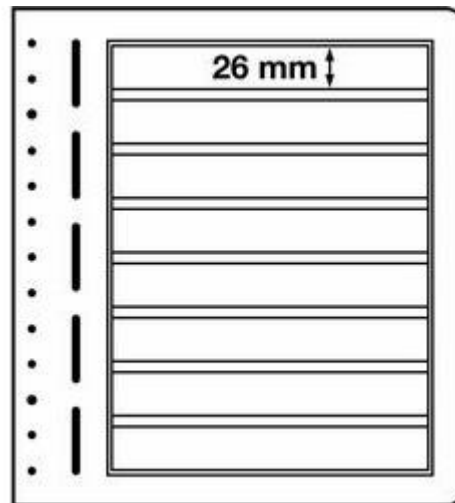

PHILATHEK - Verlagsauslieferung für Sammlerkataloge

PHILATHEK Verlagsauslieferung

Leuchtturm LB-Blankoblätter 313996/LB8 per 10 Stück

Preis pro Einheit (Stück): €22.95

Leuchtturm LB-Blankoblätter 313996/LB8 per 10 Stück

270x297 mm, 8er Einteilung, nutzbares Innenmaß: 190 x 26 mm

[Lieferanteninformation](#)

Kundenrezensionen: Für dieses Produkt wurde noch keine Bewertung abgegeben.
Bitte melden Sie sich an, um eine Rezension über dieses Produkt zu schreiben.