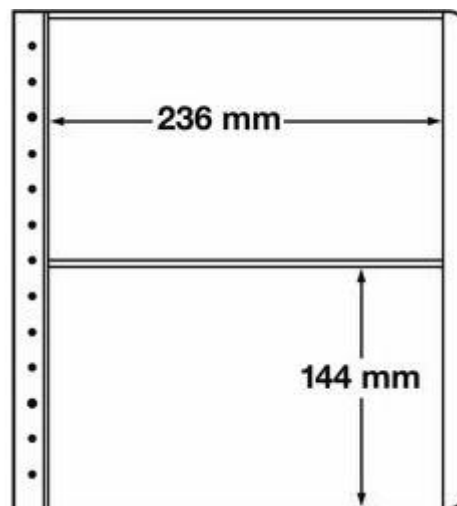

PHILATHEK - Verlagsauslieferung für Sammlerkataloge

PHILATHEK Verlagsauslieferung

Leuchtturm LB-Blankoblätter Nr. 324854/LBSH2

Preis pro Einheit (Stück): €22.95

Leuchtturm LB-Blankoblätter Nr. 324854/LBSH2

Außenmaß: 270x297 mm, 2er Einteilung, nutzbares Innenmaß: 236 x 144 mm

[Lieferanteninformation](#)

Kundenrezensionen: Für dieses Produkt wurde noch keine Bewertung abgegeben.

Bitte melden Sie sich an, um eine Rezension über dieses Produkt zu schreiben.