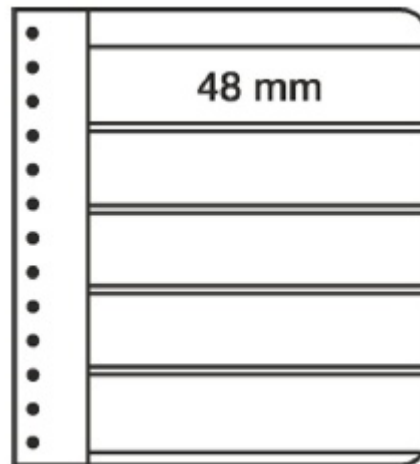

PHILATHEK - Verlagsauslieferung für Sammlerkataloge

PHILATHEK Verlagsauslieferung

Leuchtturm G-Tafeln, 5er Einteilung, schwarz 328684/G5S

Preis pro Einheit (Stück): €3.95

Leuchtturm G-Tafeln, 5er Einteilung, schwarz 328684/G5S

Geeignet für Drehstabbinder PERFECT und Classic PERFECT Fassungsvermögen ca. 45 G-Tafeln, Streifenhöhe 48 mm, Streifenbreite 223 mm, Folie aus weichmacherfreiem Hart-PVC

[Lieferanteninformation](#)

Kundenrezensionen: Für dieses Produkt wurde noch keine Bewertung abgegeben.
Bitte melden Sie sich an, um eine Rezension über dieses Produkt zu schreiben.