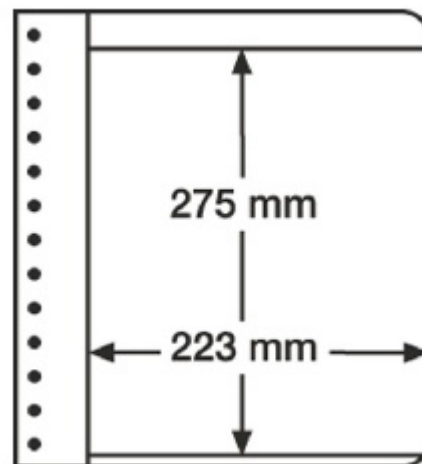

## Leuchtturm G-Tafeln, 1er Einteilung, weiß 319185/G1W

Preis pro Einheit (Stück): €3.95

Leuchtturm G-Tafeln, 1er Einteilung, weiß 319185/G1W

Geeignet für Drehstabbinder PERFECT und Classic PERFECT Fassungsvermögen ca. 45 G-Tafeln, Streifenhöhe 275 mm, Streifenbreite 223 mm, Folie aus weichmacherfreiem Hart-PVC