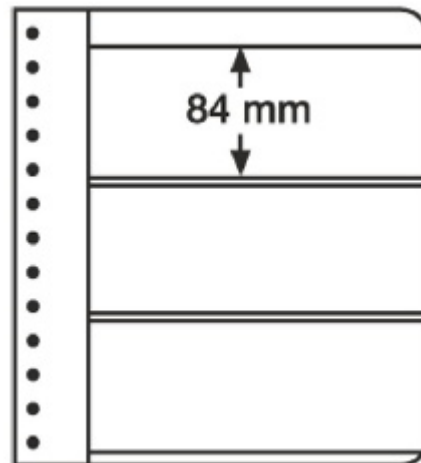

PHILATHEK - Verlagsauslieferung für Sammlerkataloge

PHILATHEK Verlagsauslieferung

Leuchtturm G-Tafeln 3er Einteilung schwarz 302870/G3S

Preis pro Einheit (Stück): €3.95

Leuchtturm G-Tafeln 3er Einteilung schwarz 302870/G3S

Geeignet für Drehstabbinder PERFECT und Classic PERFECT Fassungsvermögen ca. 45 G-Tafeln,
Streifenhöhe 84 mm, Streifenbreite 223 mm, Folie aus weichmacherfreiem Hart-PVC

[Lieferanteninformation](#)

Kundenrezensionen: Für dieses Produkt wurde noch keine Bewertung abgegeben.
Bitte melden Sie sich an, um eine Rezension über dieses Produkt zu schreiben.