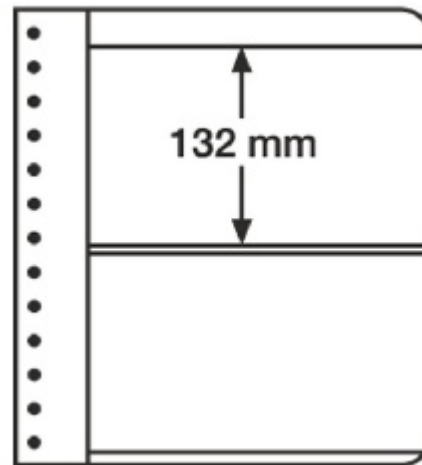

## Leuchtturm G-Tafeln 2er Einteilung schwarz 324345/G2S

Preis pro Einheit (Stück): €3.95

Leuchtturm G-Tafeln 2er Einteilung schwarz 324345/G2S

Geeignet für Drehstabbinder PERFECT und Classic PERFECT Fassungsvermögen ca. 45 G-Tafeln, Streifenhöhe 132mm, Streifenbreite 223 mm, Folie aus weichmacherfreiem Hart-PVC