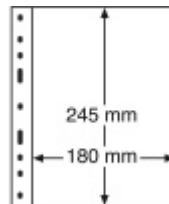

PHILATHEK - Verlagsauslieferung für Sammlerkataloge

PHILATHEK Verlagsauslieferung

Leuchtturm Kunststoffhüllen 326667/OPTIMA1S, 1er Einteilung, sch

Preis pro Einheit (Stück): €8.95

Leuchtturm Kunststoffhüllen 326667/OPTIMA1S, 1er Einteilung, schwarz per 10 Stück

Kunststoffhüllen 202x252 mm, 1er Einteilung, für Formate bis: (B/H) 180 mm x 245 mm, schwarz

Verpackungseinheit: 10er-Pack

[Lieferanteninformation](#)

Kundenrezensionen: Für dieses Produkt wurde noch keine Bewertung abgegeben.
Bitte melden Sie sich an, um eine Rezension über dieses Produkt zu schreiben.