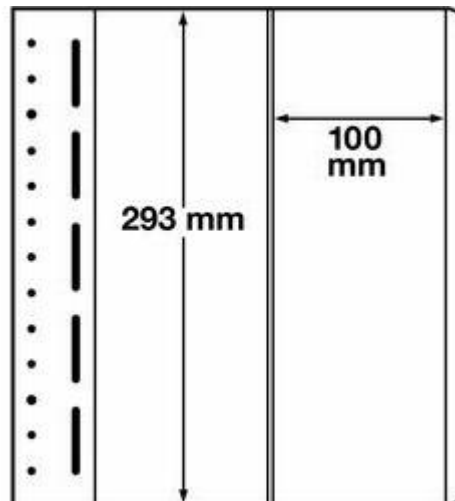

## Leuchtturm LB-Blankblätter Nr. 315141/LB2VERT per 10 Stück

Preis pro Einheit (Stück): €22.95

Leuchtturm LB-Blankblätter Nr. 315141/LB2VERT per 10 Stück

270x297 mm, 2er Einteilung, senkrecht, nutzbares Innenmaß: 100 x 290 mm