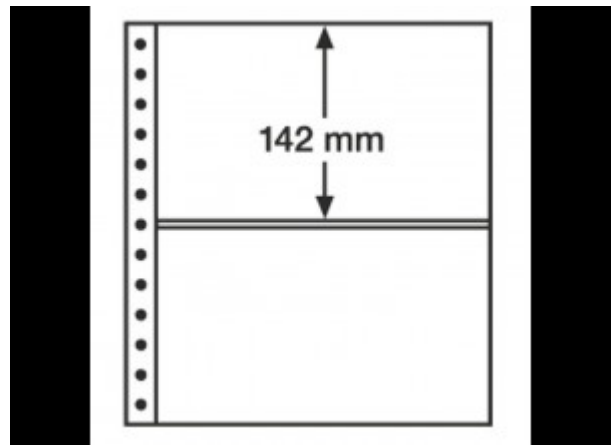

PHILATHEK - Verlagsauslieferung für Sammlerkataloge

PHILATHEK Verlagsauslieferung

Leuchtturm R-Tafeln 2er Einteilung klarsichtig 359383/R2C Leuch

Preis pro Einheit (Stück): €3.19

Leuchtturm R-Tafeln 2er Einteilung klarsichtig 359383/R2C

Leuchtturm R-Tafeln R 2C, 270x297 mm, 2er Einteilung Format: (B/H) 248 x 142mm, klarsichtig, Folie aus weichmacherfreier Spezialfolie Hart-PVC

[Lieferanteninformation](#)

Kundenrezensionen: Für dieses Produkt wurde noch keine Bewertung abgegeben.
Bitte melden Sie sich an, um eine Rezension über dieses Produkt zu schreiben.