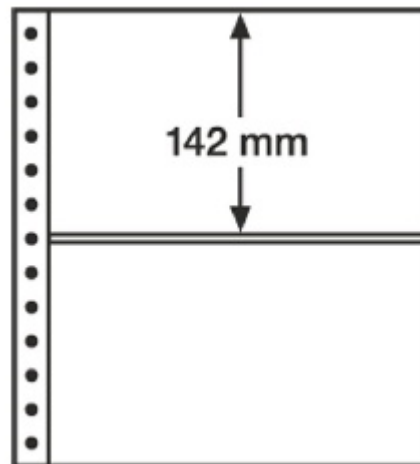

## Leuchtturm R-Tafeln, 2er Einteilung, schwarz 338487/R2S

Preis pro Einheit (Stück): ~~€3.95~~ €3.59

Sie sparen: €0.36

Leuchtturm R-Tafeln, 2er Einteilung, schwarz 338487/R2S,

270x297 mm, 1er Einteilung Format: (B/H) 248 x 142mm, schwarz, Folie aus weichmacherfreier Spezialfolie Hart-PVC