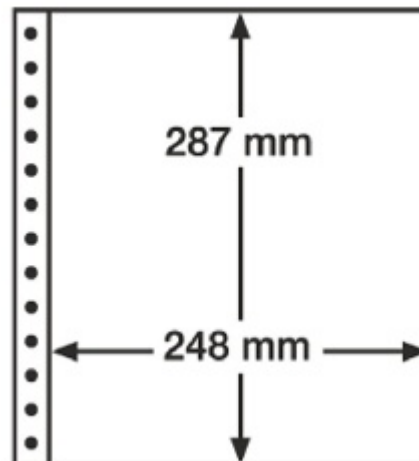

## Leuchtturm R-Tafeln 1er Einteilung klarsichtig 359382/R1C

Preis pro Einheit (Stück): ~~€3.95~~ €3.59

Sie sparen: €0.36

Leuchtturm R-Tafeln 1er Einteilung klarsichtig 359382/R1C

Leuchtturm R-Tafeln R 1C, 270x297 mm, 1er Einteilung Format: (B/H) 248 x 287 mm, klarsichtig, Folie aus weichmacherfreier Spezialfolie Hart-PVC