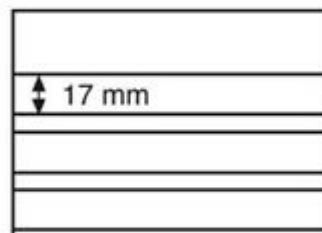

PHILATHEK - Verlagsauslieferung für Sammlerkataloge

PHILATHEK Verlagsauslieferung

Leuchtturm Einsteckkarten 148 x 85 mm mit 2 Klarsichtstreifen pe

Preis pro Einheit (Stück): ~~€179.50~~ €149.95

Sie sparen: €29.55

Leuchtturm Einsteckkarten 148 x 85 mm mit 2 Klarsichtstreifen per 1.000 Stück Nr. 340100

[Lieferanteninformation](#)

Kundenrezensionen: Für dieses Produkt wurde noch keine Bewertung abgegeben.
Bitte melden Sie sich an, um eine Rezension über dieses Produkt zu schreiben.