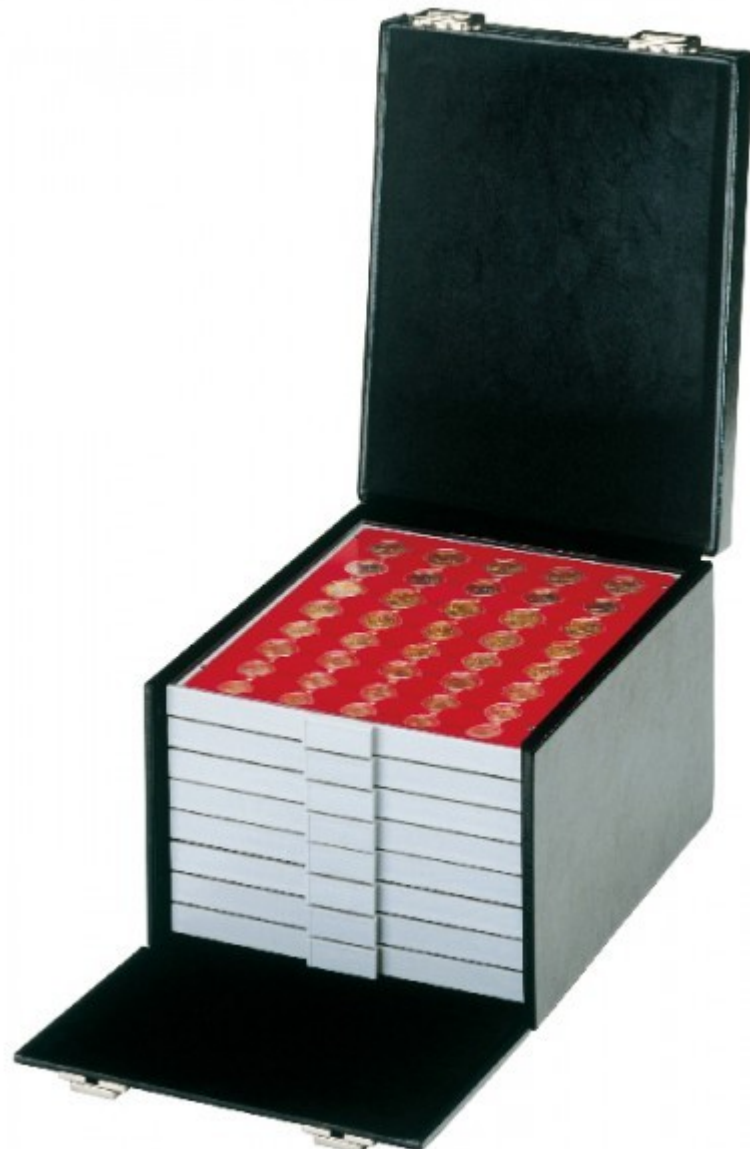

**PHILATHEK - Verlagsauslieferung für
Sammlerkataloge**

PHILATHEK Verlagsauslieferung

**Lindner Boxen-Koffer COMPACT 255x330x225mm
Nr. 2319**

Preis pro Einheit (Stück): €89.50

Lindner Boxen-Koffer COMPACT 255x330x225mm Nr. 2319

- Abschließbarer Boxen-Koffer mit schwarzem Kunstlederbezug, geeignet für 8 Münzboxen oder 4 LINDNER Sammelboxen.
- Problemlos stapelbar durch eingelassenen und klappbaren Tragegriff in der Deckelmitte.
- 4 Kunststoff-Füße.
- Die Klappe an der Vorderseite lässt sich vollständig herunterklappen.
- Format: 255 x 330 x 225 mm.

Weitere Informationen

Hochwertig verarbeitete und abschließbare Koffer mit schwarzem Kunstlederbezug, innen mit schwarzem Samt ausgeschlagen. Durch den eingelassenen und klappbaren Tragegriff in der Deckelmitte sind sie problemlos stapelbar. Bequem und platzsparend können Sie hierin Ihre Münzboxen oder Sammelboxen mit den kompletten Sammelschätzen übereinander stapeln - und haben sie auch unterwegs jederzeit sicher im Griff.