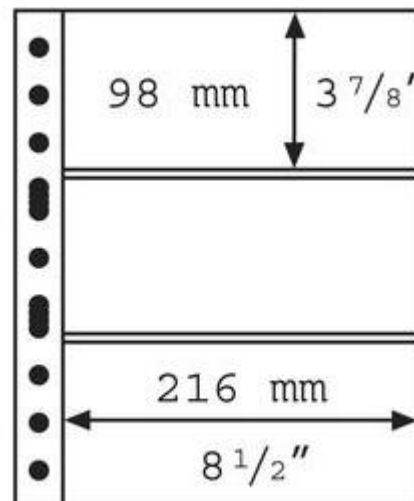

PHILATHEK - Verlagsauslieferung für Sammlerkataloge

PHILATHEK Verlagsauslieferung

Leuchtturm GRANDE-HÄ^{1/4}lle 308439/3C per 5 StÄ^{1/4}ck

Preis pro Einheit (StÄ^{1/4}ck): €7.95

Leuchtturm GRANDE-Hülle 308439/3C per 5 Stück

Passend zu den Bindern CL GRANDE und GRANDE F. Hochtransparente aufgeschweißte Streifen bieten eine vollständige Abdeckung der eingelegten Sammlerstücke.

100% Polyester, weichmacher- und säurefrei. Außenformat 240x312mm.