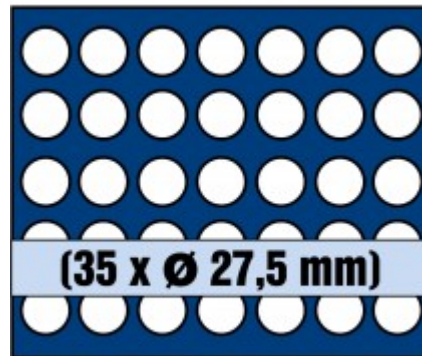

PHILATHEK - Verlagsauslieferung für Sammlerkataloge

PHILATHEK Verlagsauslieferung

Safe Nova Stapelelement für 35 Münzen ohne Kapseln zum Beispiel

Preis pro Einheit (Stück): €16.50

Safe Nova Stapelelement für 35 Münzen ohne Kapseln zum Beispiel 5€ Planet Erde/Insekten Nr. 6328

Mit runden Vertiefungen (Durchmesser 27,5 mm) z. Bsp. für 35 Münzen "5€" ohne Kapseln.

Ein Element besteht aus einer Schublade mit königsblau

beflocktem Münzeinsatz und einem glasklarem Schubteil.

Abmessungen: 25 x 19,5 x 1,7 cm.

- Leicht, handlich und kompakt.
- Platz- und raumsparend.
- Elegantes Design.
- Tresortauglich.
- Stapelbar.

[Lieferanteninformation](#)

Kundenrezensionen: Für dieses Produkt wurde noch keine Bewertung abgegeben.

Bitte melden Sie sich an, um eine Rezension über dieses Produkt zu schreiben.