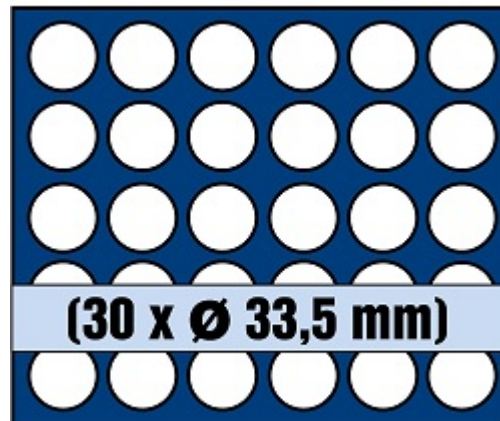

### Safe Nova Stapelelement für 30 Münzen in Kapseln zum Beispiel 5€, -

Preis pro Einheit (Stück): €16.50

Safe Nova Stapelelement für 30 Münzen in Kapseln zum Beispiel 5€ Planet Erde Nr. 6342

Mit runden Vertiefungen (Durchmesser 34mm) z. Bsp. für 30Münzen 5€ ohne Kapseln.  
Ein Element besteht aus einer Schublade mit königsblau

beflocktem Münzeinsatz und einem glasklarem Schubteil.

Abmessungen: 25 x 19,5 x 1,7 cm.

- Leicht, handlich und kompakt.
- Platz- und raumsparend.
- Elegantes Design.
- Tresortauglich.
- Stapelbar.

[Lieferanteninformation](#)