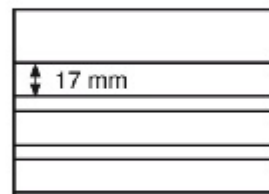

PHILATHEK - Verlagsauslieferung für Sammlerkataloge

PHILATHEK Verlagsauslieferung

Leuchtturm schwarzer Karton Einsteckkarten PVC 158x113mm, 3 klar

Preis pro Einheit (Stück): €19.95

Leuchtturm schwarzer Karton Einsteckkarten PVC 158x113mm, 3 klare Streifen Nr. 341465 mit per 100 Stück