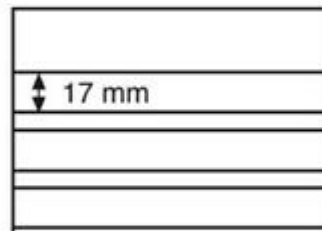

## Leuchtturm Einsteckkarten 148 x 85 mm mit 2 Klarsichtstreifen pe

Preis pro Einheit (Stück): ~~€179.50~~ €149.95

Sie sparen: €29.55

Leuchtturm Einsteckkarten 148 x 85 mm mit 2 Klarsichtstreifen per 1.000 Stück Nr. 340100