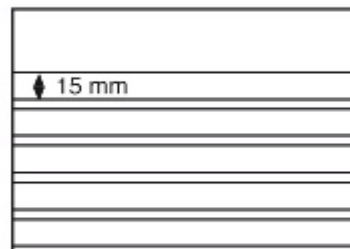

## Leuchtturm schwarze Karton-Einsteckkarten PS, 210x148mm, 5 klare

Preis pro Einheit (Stück): €19.95

Leuchtturm schwarze Karton-Einsteckkarten PS, 210x148mm, 5 klare Streifen mit Deckblatt Nr. 325551 per 50 Stück